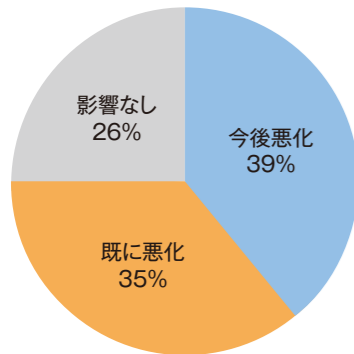

新型コロナウイルスの影響調査(速報) 2020年3月18日現在

豊田商工会議所では、新型コロナウイルスの感染拡大によって影響を受ける中小企業等の実態を把握し、支援策を検討するために、緊急アンケートを実施しました。途中ですが内容をお知らせします。(回答数282件)

業績への影響については、74%が「悪影響がある」とし、内半数は20%以上売上が減少するとなっています。3か月以内に資金繰りの不安を感じているとする回答は約120件寄せられています。業績悪化への対策(複数回答可)については、「資金調達」や「設備投資の見直し」、「雇用の見直し」や「事業縮小」が多く、事業継続のため融資制度や補助金・助成金といった支援策についての情報を求める声が多く寄せられています。業種別では、卸・小売・飲食業で売上が20%以上減少し、短期間で業績や資金繰りが悪化するとした回答が多く、製造業、建設業では今後悪化するとした回答が目立っています。

当所では融資の際に支払う信用保証料の補助率引上を豊田市に要請して、既に一部制度で全額補助(上限100万円)が実施されています。今後、緊急アンケートの回答を基に、お困りの事業者への個別支援を迅速に進めてまいります。

業績への影響