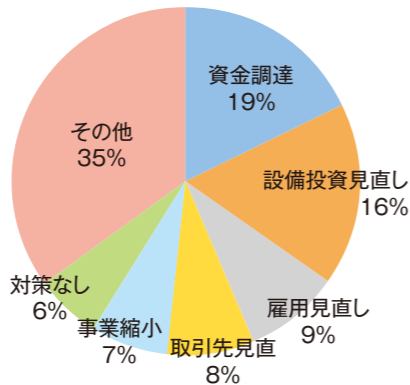

新型コロナウイルスの影響調査(速報) 2020年3月18日現在

豊田商工会議所では、新型コロナウイルスの感染拡大によって影響を受ける中小企業等の実態を把握し、支援策を検討するために、緊急アンケートを実施しました。途中ですが内容をお知らせします。(回答数282件)

業績への影響については、74%が「悪影響がある」とし、内半数は20%以上売上が減少するとなっています。3か月以内に資金繰りの不安を感じているとする回答は約120件寄せられています。業績悪化への対策(複数回答可)については、「資金調達」や「設備投資の見直し」、「雇用の見直し」や「事業縮小」が多く、事業継続のため融資制度や補助金・助成金といった支援策についての情報を求める声が多く寄せられています。業種別では、卸・小売・飲食業で売上が20%以上減少し、短期間で業績や資金繰りが悪化するとした回答が多く、製造業、建設業では今後悪化するとした回答が目立っています。

当所では融資の際に支払う信用保証料の補助率引上を豊田市に要請して、既に一部制度で全額補助(上限100万円)が実施されています。今後、緊急アンケートの回答を基に、お困りの事業者への個別支援を迅速に進めてまいります。

業績への影響

業績悪化対策

知りたい支援策や情報

業種別

売上影響

業績影響

アンケートにご協力いただいた皆さまありがとうございました。