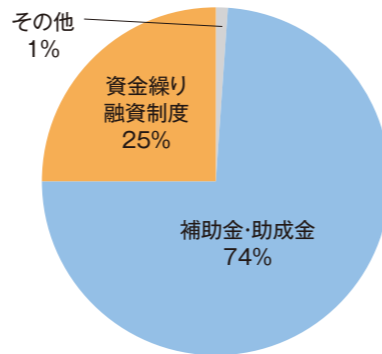

新型コロナウイルスの影響調査(速報) 2020年3月18日現在

豊田商工会議所では、新型コロナウイルスの感染拡大によって影響を受ける中小企業等の実態を把握し、支援策を検討するために、緊急アンケートを実施しました。途中ですが内容をお知らせします。(回答数282件)

業績への影響については、74%が「悪影響がある」とし、内半数は20%以上売上が減少するとなっています。3か月以内に資金繰りの不安を感じているとする回答は約120件寄せられています。業績悪化への対策(複数回答可)については、「資金調達」や「設備投資の見直し」、「雇用の見直し」や「事業縮小」が多く、事業継続のため融資制度や補助金・助成金といった支援策についての情報を求める声が多く寄せられています。業種別では、卸・小売・飲食業で売上が20%以上減少し、短期間で業績や資金繰りが悪化するとした回答が多く、製造業、建設業では今後悪化するとした回答が目立っています。

当所では融資の際に支払う信用保証料の補助率引上を豊田市に要請して、既に一部制度で全額補助(上限100万円)が実施されています。今後、緊急アンケートの回答を基に、お困りの事業者への個別支援を迅速に進めてまいります。

業績への影響

業績悪化対策

知りたい支援策や情報

業種別

売上影響

業績影響

アンケートにご協力いただいた皆さまありがとうございました。