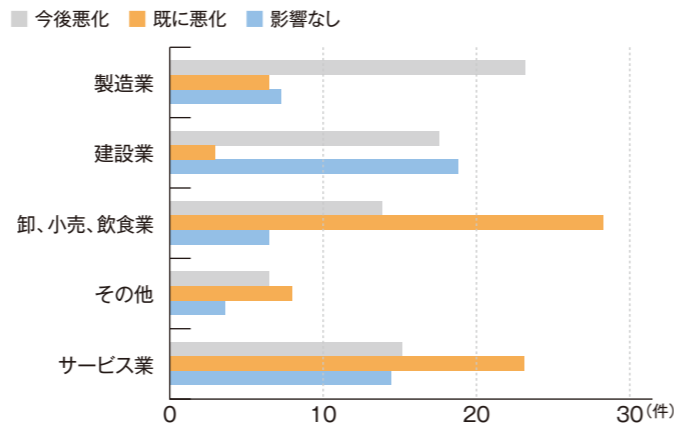

当所では融資の際に支払う信用保証料の補助率引上を豊田市に要請して、既に一部制度で全額補助(上限100万円)が実施されています。今後、緊急アンケートの回答を基に、お困りの事業者への個別支援を迅速に進めてまいります。

業績への影響

業績悪化対策

知りたい支援策や情報

業種別

売上影響

業績影響

アンケートにご協力いただいた皆さまありがとうございました。