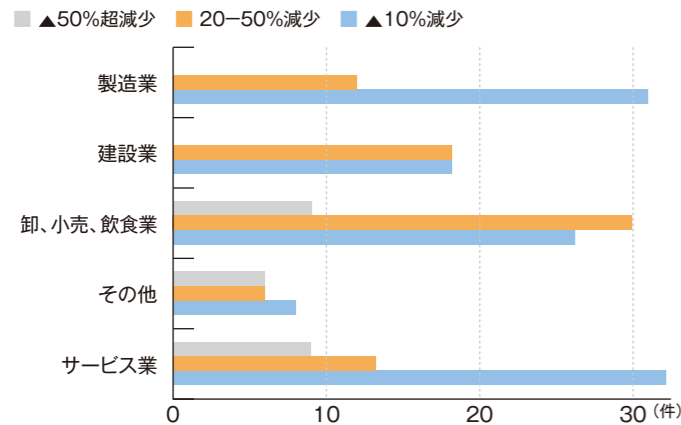

当所では融資の際に支払う信用保証料の補助率引上を豊田市に要請して、既に一部制度で全額補助(上限100万円)が実施されています。今後、緊急アンケートの回答を基に、お困りの事業者への個別支援を迅速に進めてまいります。

業績への影響

業績悪化対策

知りたい支援策や情報

業種別

売上影響

業績影響

アンケートにご協力いただいた皆さまありがとうございました。